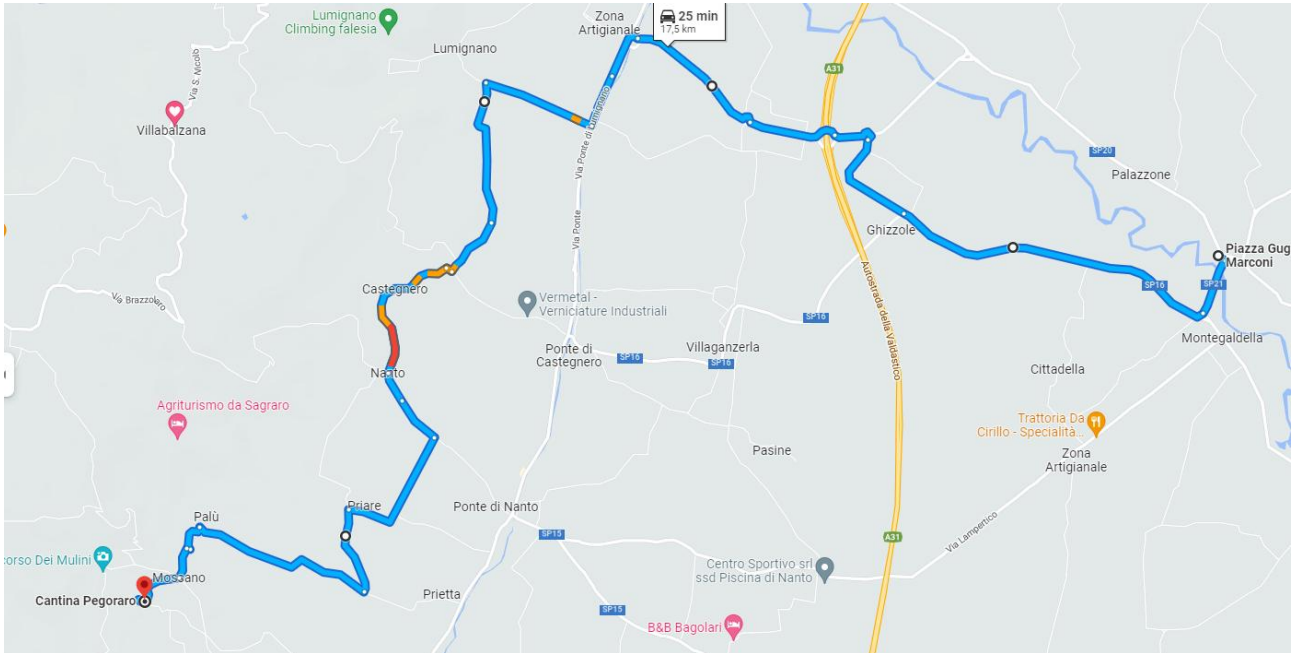

ITINERARIO

1° Tratto da Montegaldella a Cantina Pegoraro (Via Calbin, 24, Barbarano Mossano VI)

2° tratto da la Cantina Pegoraro (Via Calbin, 24, Barbarano Mossano VI) trattoria la Vecia Priara (Via S. Nicolò, 41, Arcugnano VI)